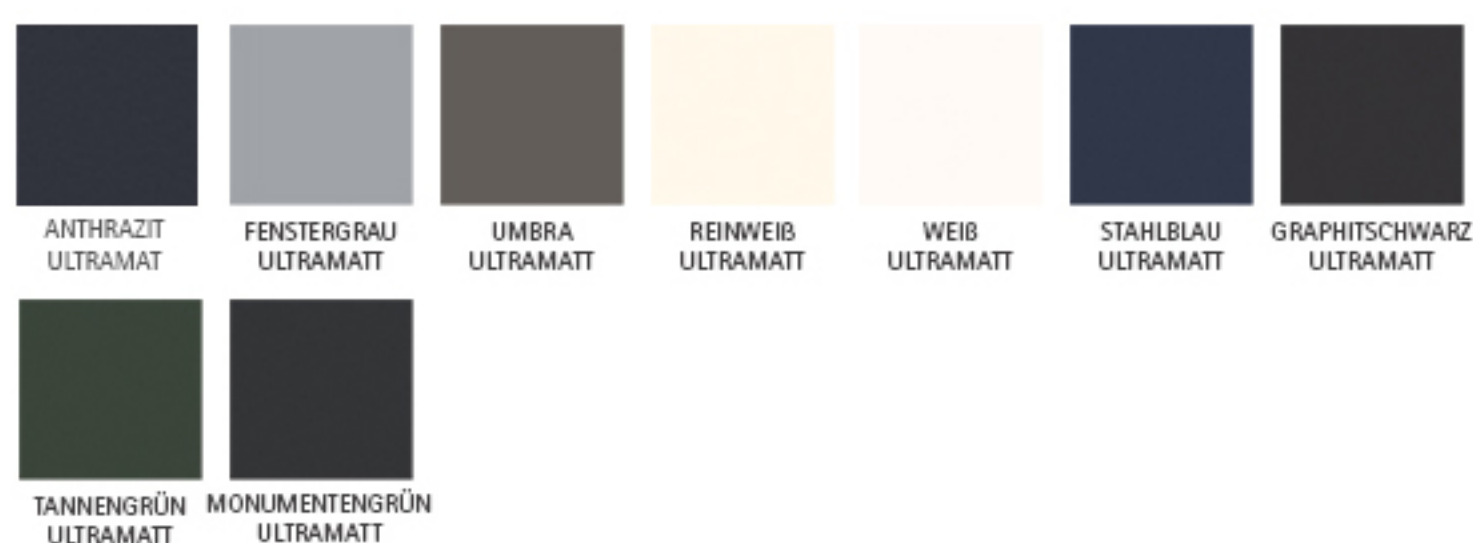

PALETARUL VEKA

Alege din paletarul de peste 60 de personalizări cromatice în culori RAL, imitații de esențe lemnoase, folieri metalice termorefractare și, bineînțeles, culori SPECTRAL unice în domeniu.

NOTĂ: Mostrele de folieri pot diferi față de realitate în funcție de rezoluția calculatorului dumneavoastră

FOLIERI GAMA STANDARD

FOLIERI GAMA STANDARD EXTINS*

*Stoc VEKA AG, în diverse variante de folieri (ambele fețe/ foliere exterioară)

FOLIERI GAMA SPECTRAL

*Gama de personalizări SPECTRAL este disponibilă pentru sistemele SOFTLINE 82 și SOFTLINE 76MD.

FOLIERI SPECIALE

Mostrele de folieri pot diferi față de realitate în funcție de rezoluția calculatorului dumneavoastră.